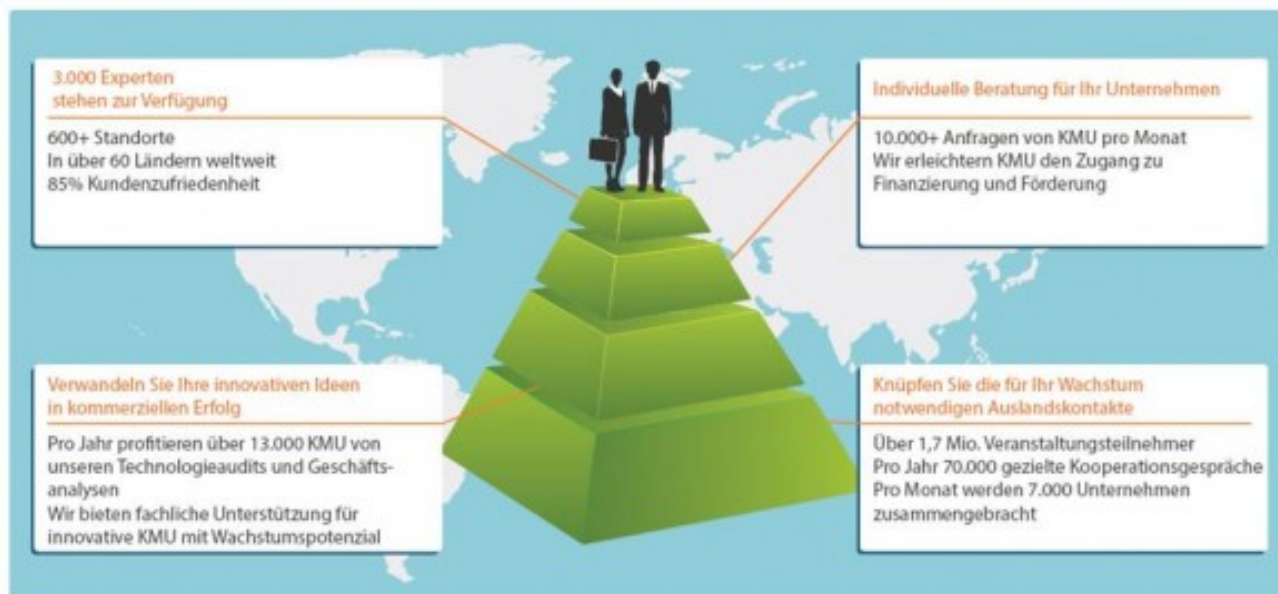

DAS NETZWERK IN ZAHLEN

DAS NETZWERK IN ZAHLEN

Business Support on Your Doorstep

Das größte Netzwerk weltweit für KMU mit Internationalisierungsplänen

KMU, die unsere Leistungen in Anspruch nehmen, wachsen schneller. Kontaktieren Sie Ihren EEN-Netzwerkpartner, noch heute!

www.nrweuropa.de

**Enterprise Europe Network für Nordrhein-Westfalen NRW.Europa:
Wir unterstützen innovative KMU, international zu wachsen
Kontaktieren Sie uns: www.nrweuropa.de**

Network guidance:

Wir stehen Unternehmen zur Seite